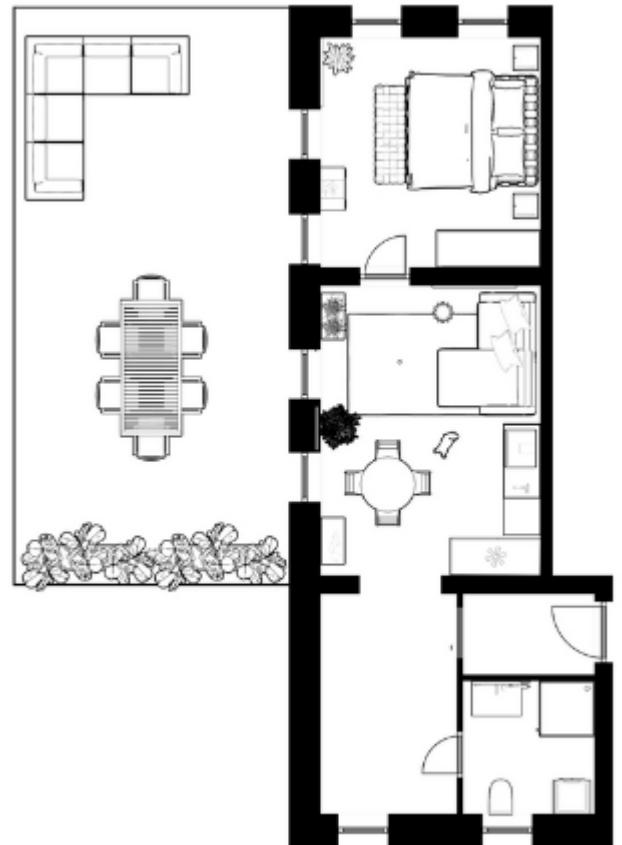

VILADŮM **KUNRATICKÁ**

BYT - 3.1

Dispozice 2+KK s terasou

Podlaží 3.NP

Orientace JV

Pokoj	13,28 m²
Zádveří	2,71 m²
Chodba	7,14 m²
Koupelna	4,45 m²
Obývací pokoj s KK	16,78 m²
Terasa	40,27 m²

CENA 4.500.000 Kč

Změny v interiérech jsou možné dle dohody dle fáze ukončení projektu .

Veškeré informace a údaje včetně vizualizací jsou pouze informativní povahy. Vizualizace, grafické zobrazení a obsahové popisy netvoří přesnou předlohu jednotky, představují pouze orientační zobrazení.