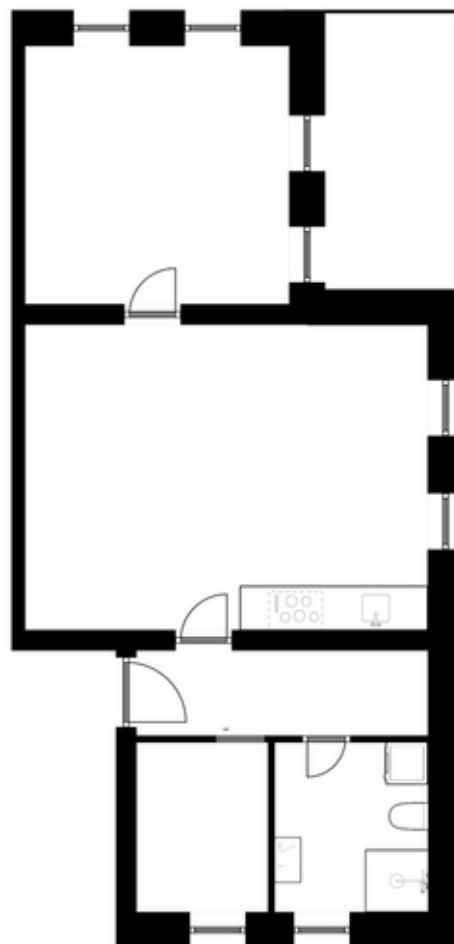

VILADŮM **KUNRATICKÁ**

BYT - 3.3

Dispozice	2+KK s terasou
Podlaží	3.NP
Orientace	JZ

Zádveří	5,48 m²
Šatna	4,59 m²
Koupelna	5,41 m²
Obývací pokoj s KK	25,39 m²
Pokoj	14,02 m²
Balkón	6,37 m²

CENA

Změny v interiérech jsou možné dle dohody dle fáze ukončení projektu .

Veškeré informace a údaje včetně vizualizací jsou pouze informativní povahy. Vizualizace, grafické zobrazení a obsahové popisy netvoří přesnou předlohu jednotky, představují pouze orientační zobrazení.