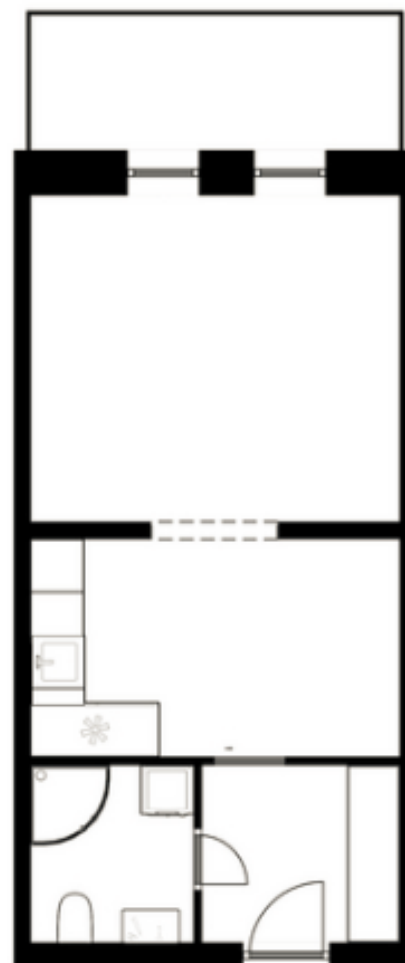

VILADŮM **KUNRATICKÁ**

BYT - 3.2

Dispozice	1+KK s balkónem
Podlaží	3.NP
Orientace	J

Zádveří	4,54 m ²
Koupelna	3,74 m ²
Obývací pokoj s KK	26,46 m ²
Balkón	6,37 m ²

CENA **3.500.000 Kč**

Změny v interiérech jsou možné dle dohody dle fáze ukončení projektu .

Veškeré informace a údaje včetně vizualizací jsou pouze informativní povahy. Vizualizace, grafické zobrazení a obsahové popisy netvoří přesnou předlohu jednotky, představují pouze orientační zobrazení.