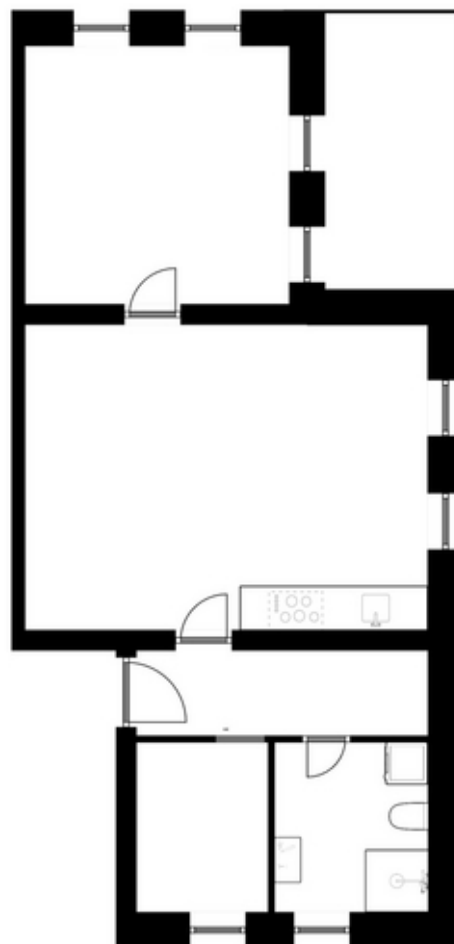

VILADŮM **KUNRATICKÁ**

BYT - 2.3

Dispozice	2+KK s terasou
Podlaží	2.NP
Orientace	JZ

Zádveří	5,44 m ²
Šatna	4,6 m ²
Koupelna	5,48 m ²
Obývací pokoj s KK	25,39 m ²
Pokoj	14,02 m ²
Balkón	8,03 m ²

CENA **4.950.000 Kč**

Změny v interiérech jsou možné dle dohody dle fáze ukončení projektu .

Veškeré informace a údaje včetně vizualizací jsou pouze informativní povahy. Vizualizace, grafické zobrazení a obsahové popisy netvoří přesnou předlohu jednotky, představují pouze orientační zobrazení.