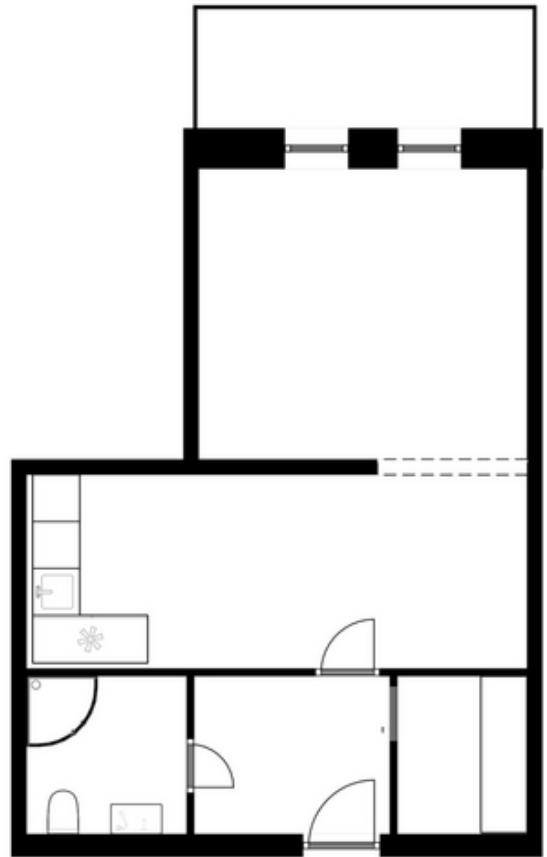

VILADŮM **KUNRATICKÁ**

BYT - 2.2

Dispozice	1+KK s balkónem
Podlaží	2.NP
Orientace	J

Zádveří	4,54 m²
Koupelna	3,74 m²
Obývací pokoj s KK	26,46 m²
Balkón	6,22 m²

CENA

Změny v interiérech jsou možné dle dohody dle fáze ukončení projektu .

Veškeré informace a údaje včetně vizualizací jsou pouze informativní povahy. Vizualizace, grafické zobrazení a obsahové popisy netvoří přesnou předlohu jednotky, představují pouze orientační zobrazení.