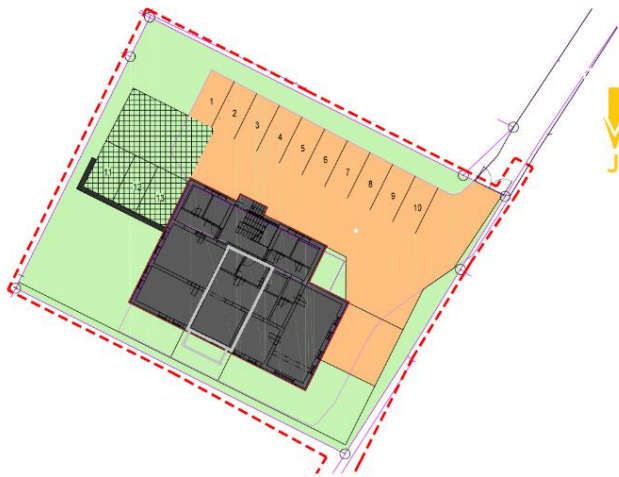

## BYT - 2.2

---

<b>Dispozice</b>	<b>1+KK s balkónem</b>
<b>Podlaží</b>	<b>2.NP</b>
<b>Orientace</b>	<b>J</b>

---

Zádveří	4,54 m <sup>2</sup>
Koupelna	3,74 m <sup>2</sup>
Obývací pokoj s KK	26,46 m <sup>2</sup>
Balkón	6,22 m <sup>2</sup>

## CENA

---

Změny v interiérech jsou možné dle dohody dle fáze ukončení projektu .

Veškeré informace a údaje včetně vizualizací jsou pouze informativní povahy. Vizualizace, grafické zobrazení a obsahové popisy netvoří přesnou předlohu jednotky, představují pouze orientační zobrazení.