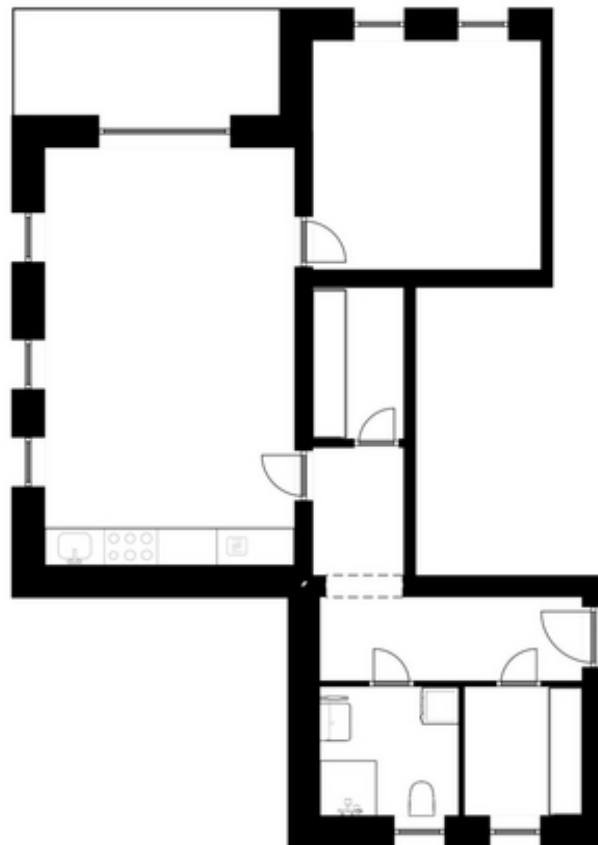

VILADŮM **KUNRATICKÁ**

BYT – 2.1

Dispozice 2+KK s terasou

Podlaží 2.NP

Orientace JV

Zádveří 2,68 m²

Chodba 7,21 m²

Koupelna 4,48 m²

Obývací pokoj s KK 16,78 m²

Pokoj 13,28 m²

Balkón 6,90 m²

CENA 5.200.000 Kč

Změny v interiérech jsou možné dle dohody dle fáze ukončení projektu .

Veškeré informace a údaje včetně vizualizací jsou pouze informativní povahy. Vizualizace, grafické zobrazení a obsahové popisy netvoří přesnou předlohu jednotky, představují pouze orientační zobrazení.