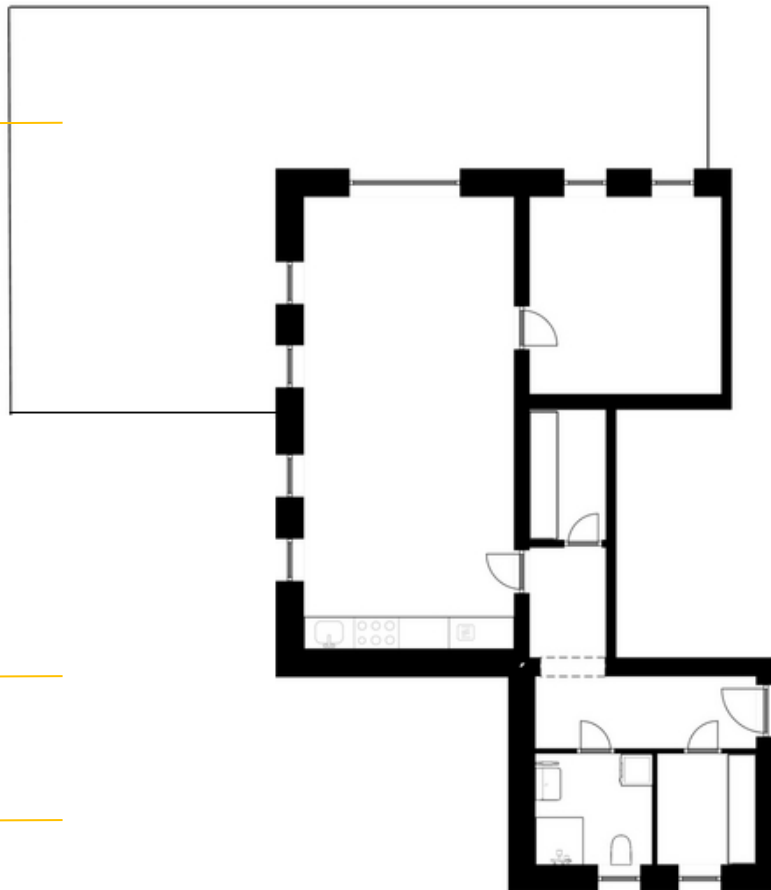

VILADŮM **KUNRATICKÁ**

BYT - 1.1

Dispozice 2+KK s terasou

Podlaží 1.NP

Orientace JV

Zádveří 5,46 m²

Šatna 4,09 m²

Chodba 3,29 m²

Komora 3,50 m²

Koupelna 4,82 m²

Obývací pokoj s KK 34,4 m²

Předzahrádka 99,38 m²

CENA 6.100.000 Kč

Změny v interiérech jsou možné dle dohody dle fáze ukončení projektu .

Veškeré informace a údaje včetně vizualizací jsou pouze informativní povahy. Vizualizace, grafické zobrazení a obsahové popisy netvoří přesnou předlohu jednotky, představují pouze orientační zobrazení.